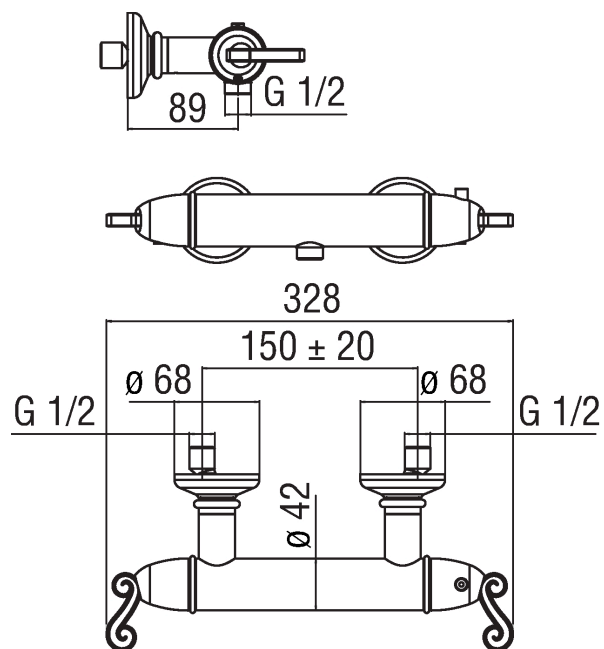

Изображение

Техническая документация

Спецификация

Душ  
Наружный термостатический смеситель  
Отделка хром  
Защитное прерывание при температуре 38° C  
Невозвратные клапаны  
Система против известковых отложений  
Излив  $\varnothing$  1/2"  
Шланг не входит в комплект поставки  
Термостатический картридж  
Винтовой клапан с керам. дисками 180°  
упаковка: 41 x 21 x 7 cm / 0,006027 m<sup>3</sup> / 3,22 kg