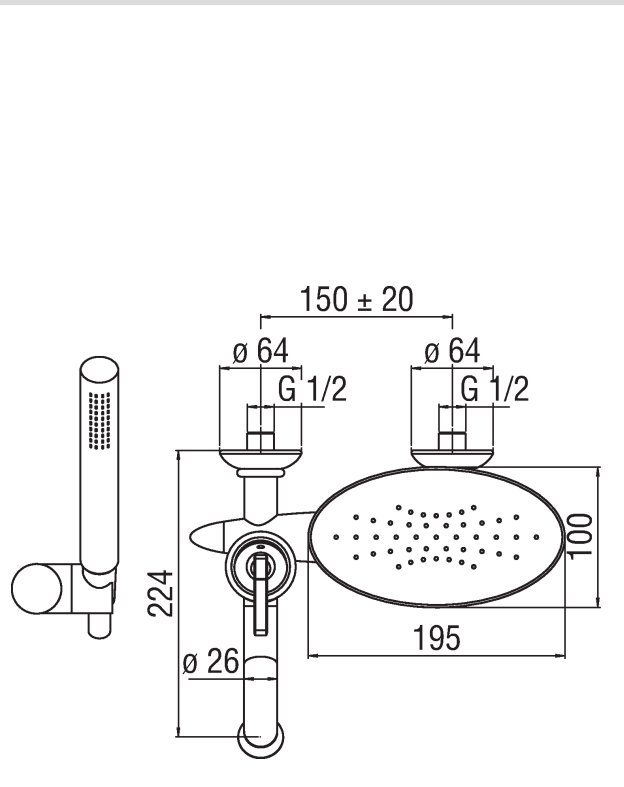

Изображение

Техническая документация

Спецификация

Ванна
Наружный однорычажный смеситель к стене
Аэратор против известковых отложений M 24 x 1
Автоматический дивертор
Регулируемая опора для ручного душа
Одноструйный ручной душ
Шланг длиной 150 см
Полка
Картридж Ø 35 мм
упаковка: 37 x 28,1 x 24 cm / 0,024952 m³ / 6,13 kg