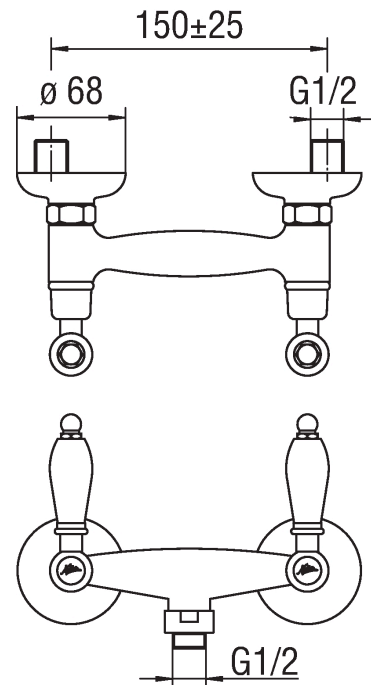

Изображение

Техническая документация

Спецификация

Душ
Наружный блок
Отделка бронза
Излив \varnothing 1/2"
Шланг не входит в комплект поставки
Винтовой клапан 1/2" с керамическими дисками
упаковка: 24 x 11 x 8 cm / 0,002112 m³ / 1,3 kg