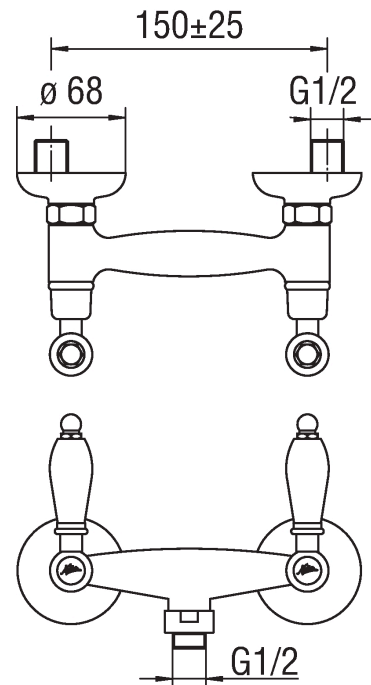

Изображение

Техническая документация

Спецификация

Душ
Наружный блок
Отделка хром
Излив \varnothing 1/2"
Шланг не входит в комплект поставки
Винтовой клапан 1/2" с керамическими дисками
упаковка: 24 x 11 x 8 cm / 0,002112 m³ / 1,28 kg