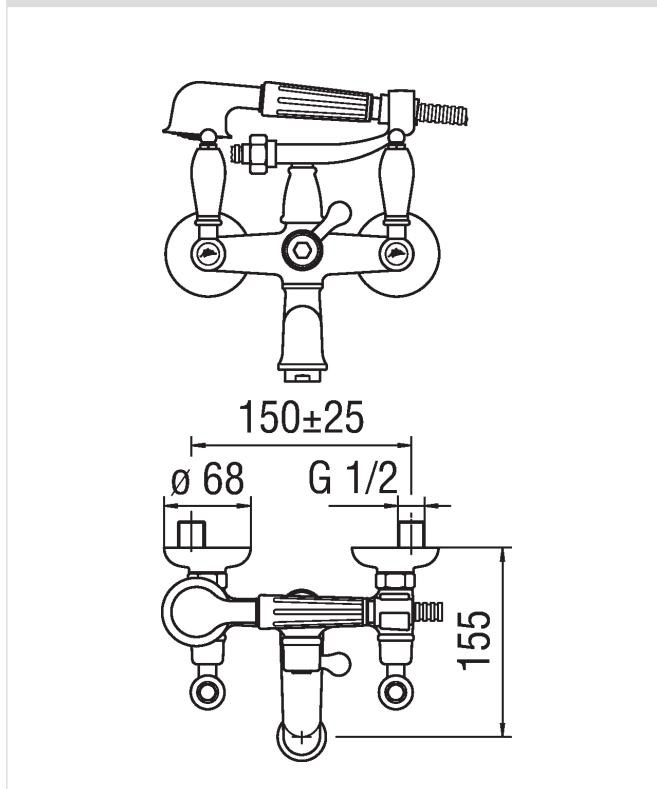

Изображение

Техническая документация

Спецификация

Ванна
Узел наружного монтажа с креплением к стене
Отделка бронза
Аэратор против известковых отложений M 28 x 1
Ручной дивертор
Стационарная опора для ручного душа
Одноструйный ручной душ
Шланг длиной 150 см
Аэратор Neoperl® M 28 x 1
упаковка: 25,1 x 21 x 17 cm / 0,00896 m³ / 3,14 kg