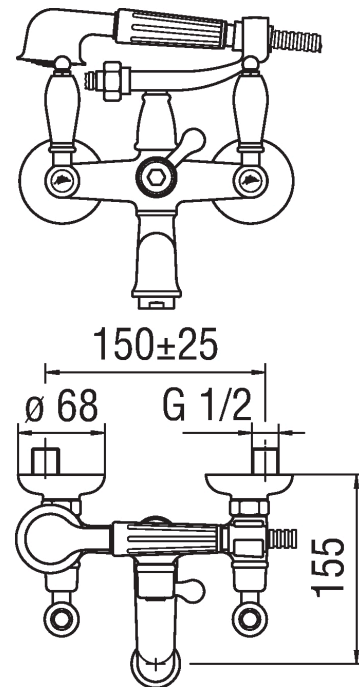

Изображение

Техническая документация

Спецификация

Ванна  
Узел наружного монтажа с креплением к стене  
Отделка хром  
Аэратор против известковых отложений M 28 x 1  
Ручной дивертор  
Стационарная опора для ручного душа  
Одноструйный ручной душ  
Шланг длиной 150 см  
Аэратор Neoperl® M 28 x 1  
упаковка: 25,1 x 21 x 17 cm / 0,00896 m<sup>3</sup> / 3,14 kg