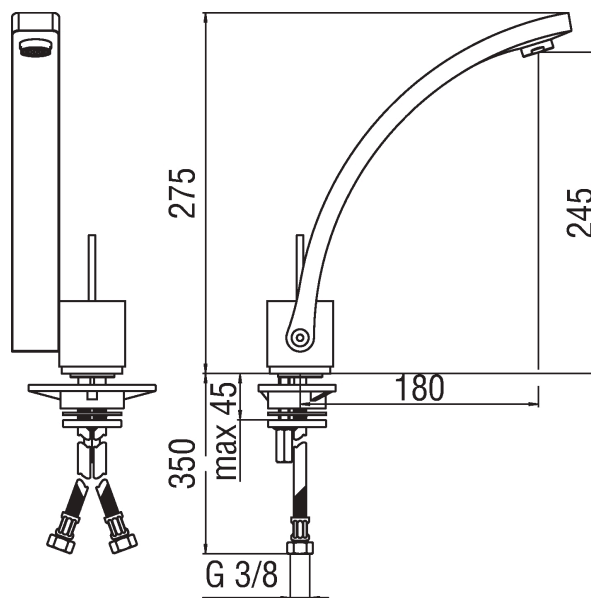

Спецификация

ROXY

Однорычажный смеситель

Отделка хром

Поворотный корпус с поворотом на 360°

Аэратор против известковых отложений M 24 x 1

Шланг из нержавеющей стали $\varnothing$ 3/8"

упаковка: 37,1 x 23,7 x 11 cm / 0,009671 m³ / 2,5 kg