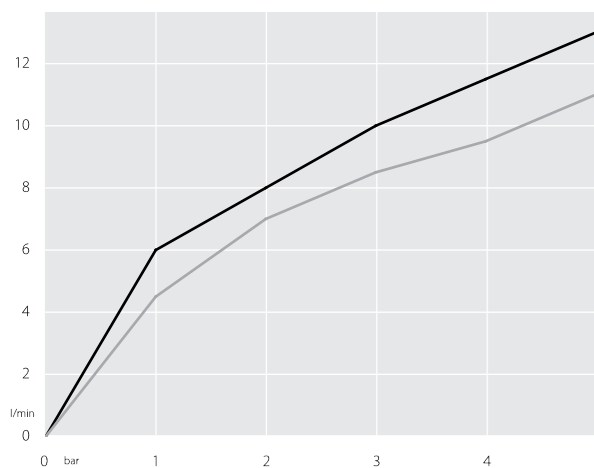

Отделка хром

Поворотный корпус с поворотом на 360°

Аэратор против известковых отложений M 24 x 1

Шланг из нержавеющей стали \varnothing 3/8"

упаковка: 37,1 x 23,7 x 11 cm / 0,009671 m³ / 2,5 kg

Расчет производительности

— Горячая / холодная

— Смешанная