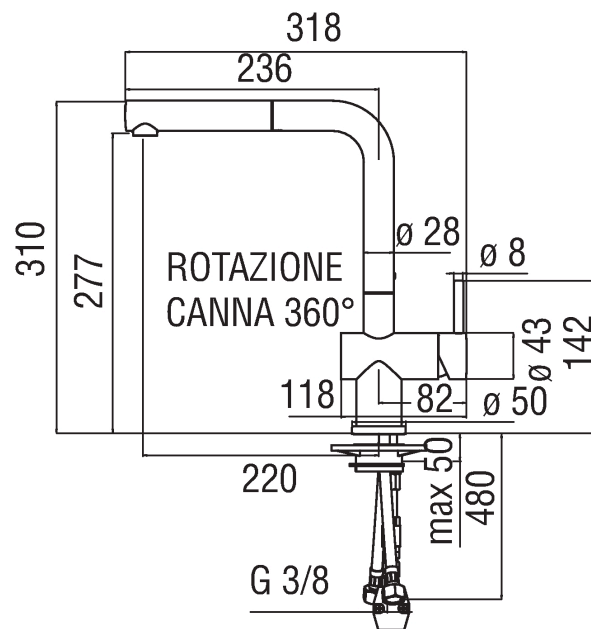

Изображение

Техническая документация

Спецификация

Мойка
Однорычажный смеситель
Отделка хром
Шарнирный излив с поворотом на 360°
Вытяжной одноструйный ручной душ
Шланг из нержавеющей стали \varnothing 3/8"
Картридж \varnothing 35 мм
уменьшить скорость потока (до 50%)
Ограничитель температуры
Шланг Parigi[®] SPX[®] нержавеющая сталь \varnothing 3/8"
упаковка: 56,5 x 29 x 7,1 cm / 0,011633 m³ / 2,82 kg

Расчет производительности