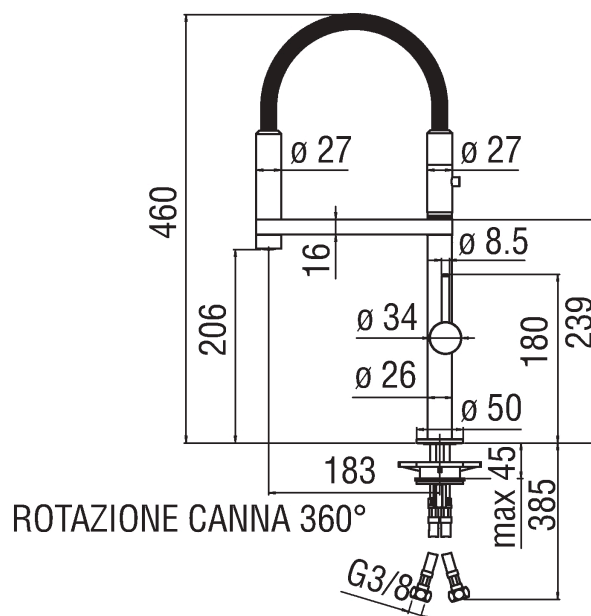

КУХОННЫЙ СМЕСИТЕЛЬ TEKNOBILI MV92300/50CR

NOBILIS®

The Best Technology for Water

Изображение

Техническая документация

Спецификация

MOVE
профессиональный миксер
Отделка хром
Шарнирный излив с поворотом на 360°
Аэратор против известковых отложений M 24 x 1
Шарнирный одноструйный ручной душ 360°
Душ с магнитной опоры
Шланг из нержавеющей стали \varnothing 3/8"
упаковка: 56,5 x 29 x 7,1 cm / 0,011633 m³ / 2,745 kg