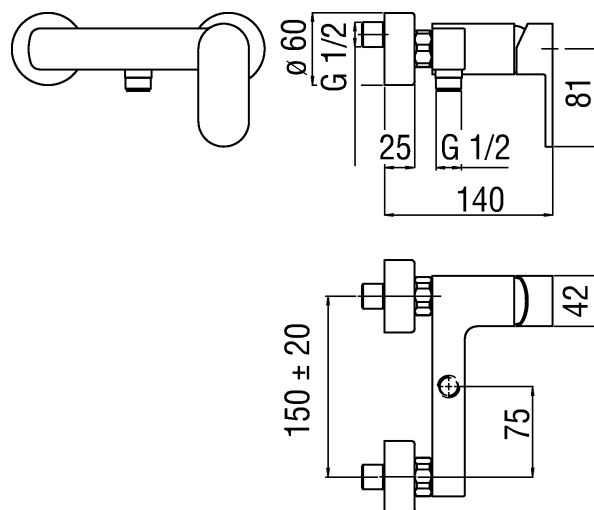

Изображение

Техническая документация

Спецификация

Душ  
Наружный однорычажный смеситель  
Отделка хром  
Излив  $\varnothing$  1/2"  
Шланг не входит в комплект поставки  
Картридж  $\varnothing$  35 мм  
уменьшить скорость потока (до 50%)  
Ограничитель температуры  
упаковка: 21 x 17 x 7 cm / 0,002499 m<sup>3</sup> / 1,65 kg