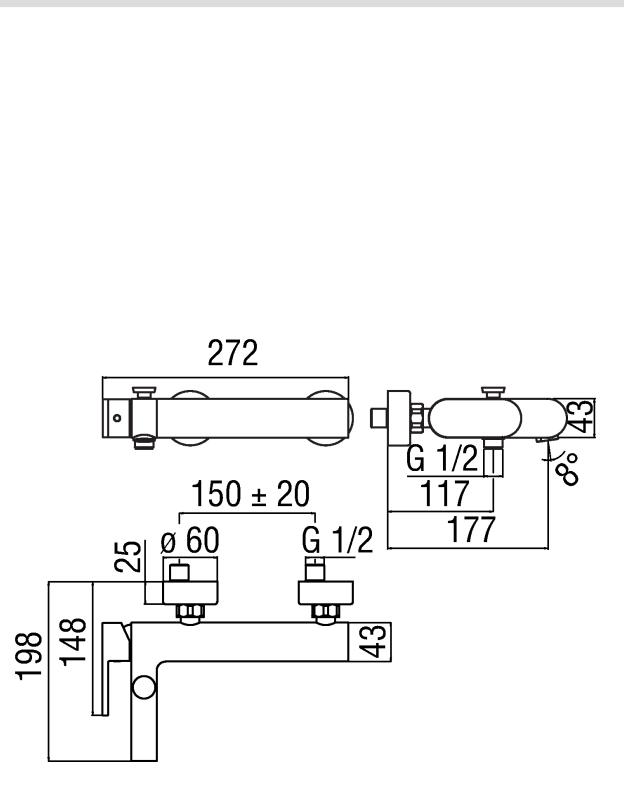

Изображение

Техническая документация

Спецификация

- Ванна
- Наружный однорычажный смеситель
- Отделка хром
- Аэратор против известковых отложений M 24 x 1
- Автоматический дивертор
- Излив  $\varnothing$  1/2"
- Шланг не входит в комплект поставки
- Картридж  $\varnothing$  35 мм
- уменьшить скорость потока (до 50%)
- Ограничитель температуры
- ЗАПАСНОЙ АЭРАТОР
- упаковка: 37,1 x 23,7 x 11 cm / 0,009671 m<sup>3</sup> / 3,22 kg