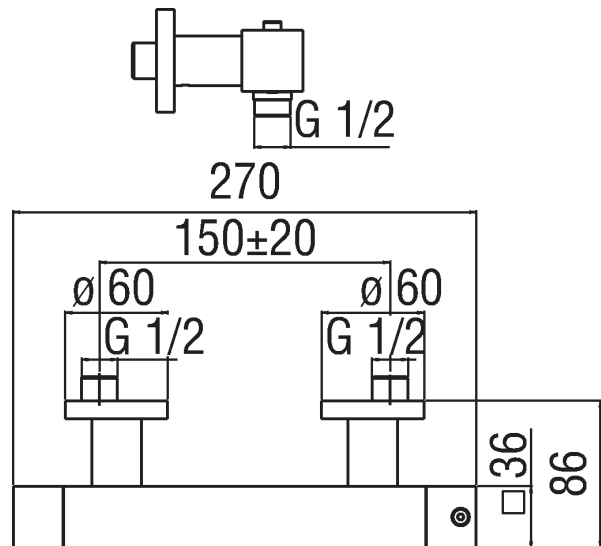

Изображение

Техническая документация

Спецификация

Душ
 Наружный термостатический смеситель
 Отделка хром
 Защитное прерывание при температуре 38° C
 Невозвратные клапаны
 Система против известковых отложений
 Излив \varnothing 1/2"
 Шланг не входит в комплект поставки
 Термостатический картридж
 Винтовой клапан с керам. дисками 180°
 упаковка: 24 x 25 x 8 cm / 0,0048 m³ / 3,2 kg