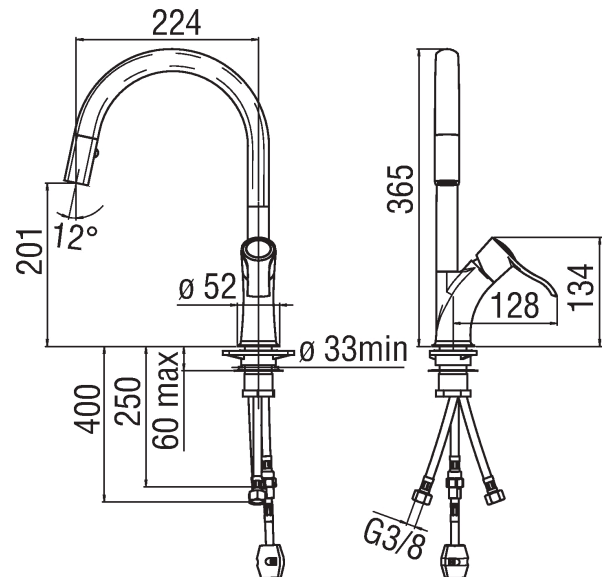

Изображение

Техническая документация

Спецификация

Мойка
Однорычажный смеситель
Отделка бронза
Поворотный излив
2-струйный вытяжной ручной душ
Шланг из нержавеющей стали \varnothing 3/8"
Картридж \varnothing 28 мм
уменьшить скорость потока (до 50%)
Ограничитель температуры
Шланг Parigi[®] SPX[®] нержавеющая сталь \varnothing 3/8"
упаковка: 56,5 x 29 x 7,1 cm / 0,011633 m³ / 2,78 kg