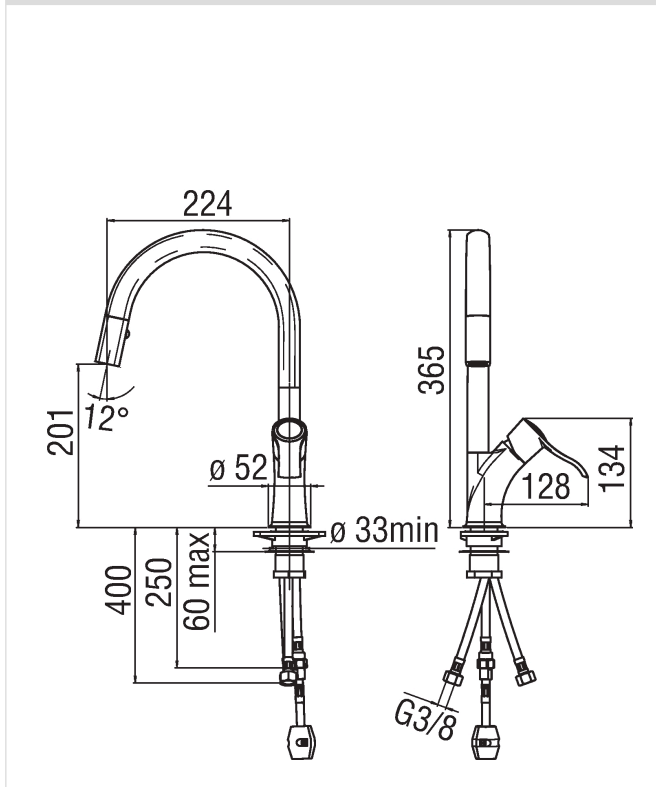

Изображение

Техническая документация

Спецификация

- Мойка
- Однорычажный смеситель
- Отделка хром
- Поворотный излив
- 2-струйный вытяжной ручной душ
- Шланг из нержавеющей стали  $\varnothing$  3/8"
- Картридж  $\varnothing$  28 мм
- уменьшить скорость потока (до 50%)
- Ограничитель температуры
- Шланг Parigi<sup>®</sup> SPX<sup>®</sup> нержавеющая сталь  $\varnothing$  3/8"
- упаковка: 56,5 x 29 x 7,1 cm / 0,011633 m<sup>3</sup> / 2,78 kg