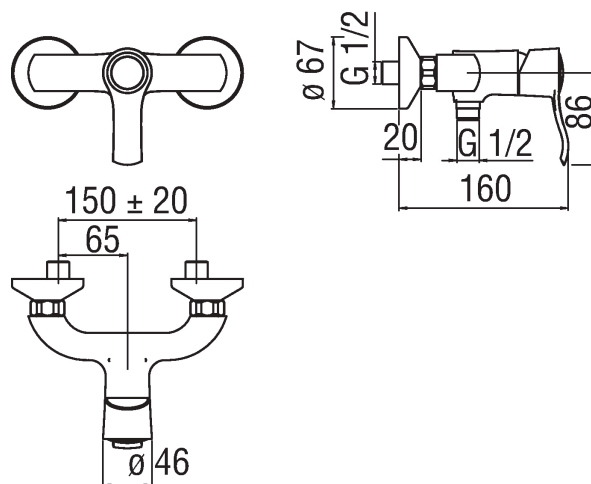

Изображение

Техническая документация

Спецификация

Душ  
 Наружный однорычажный смеситель  
 Отделка хром  
 Излив  $\varnothing$  1/2"  
 Шланг не входит в комплект поставки  
 Картридж  $\varnothing$  35 мм  
 уменьшить скорость потока (до 50%)  
 Ограничитель температуры  
 упаковка: 16,5 x 21,5 x 17,1 cm / 0,006066 m<sup>3</sup> / 1,66 kg