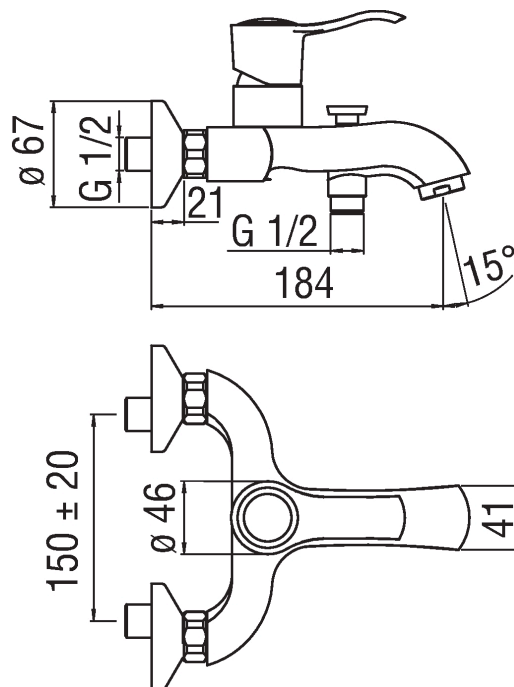

Изображение

Техническая документация

Спецификация

Ванна  
Наружный однорычажный смеситель  
Отделка хром  
Аэратор против известковых отложений M 28 x 1  
Автоматический дивертор  
Излив  $\varnothing 1/2''$   
Шланг не входит в комплект поставки  
Картридж  $\varnothing 35$  мм  
уменьшить скорость потока (до 50%)  
Ограничитель температуры  
Аэратор Neoperl® M 28 x 1  
упаковка: 16,5 x 21,5 x 17,1 cm / 0,006066 m<sup>3</sup> / 2,15 kg