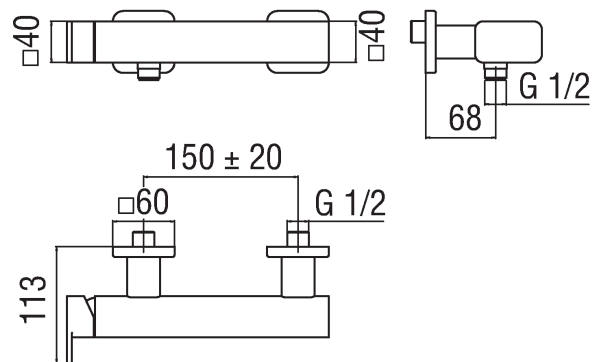

Изображение

Техническая документация

Спецификация

Душ
Наружный однорычажный смеситель
Отделка хром
Излив \varnothing 1/2"
Шланг не входит в комплект поставки
Картридж \varnothing 35 мм
уменьшить скорость потока (до 50%)
Ограничитель температуры
упаковка: 37,1 x 23,7 x 11 cm / 0,009671 m³ / 3,27 kg

Расчет производительности