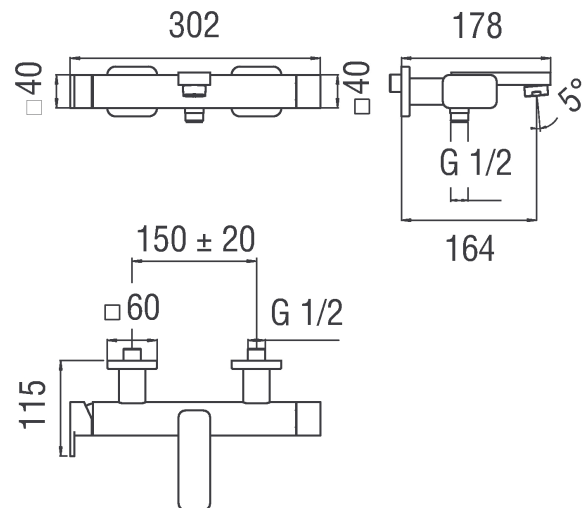

Изображение

Техническая документация

Спецификация

Ванна  
Наружный однорычажный смеситель  
Отделка хром  
Аэратор против известковых отложений M 24 x 1  
Излив  $\varnothing$  1/2"  
Шланг не входит в комплект поставки  
Дивертор встроен в ручку  
Картридж  $\varnothing$  35 мм  
Картридж 2-ходового дивертора без перекрытия  
уменьшить скорость потока (до 50%)  
Ограничитель температуры  
Аэратор Neoperl® cascade M 24 x 1  
упаковка: 37,1 x 23,7 x 11 cm / 0,009671 m<sup>3</sup> / 4,65 kg

Расчет производительности