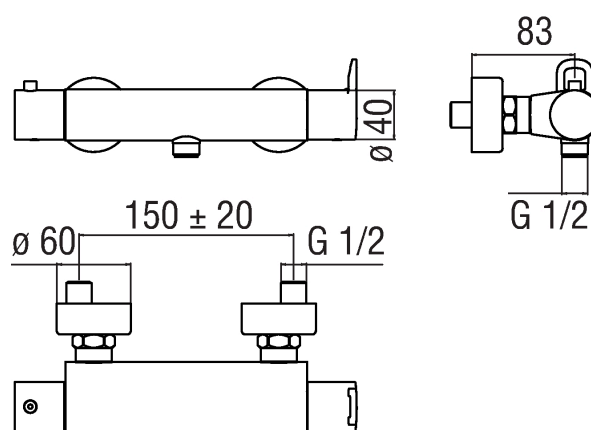

Изображение

Техническая документация

Спецификация

Душ  
Наружный термостатический смеситель  
Отделка хром  
Защитное прерывание при температуре 38° C  
Невозвратные клапаны  
Система против известковых отложений  
Излив  $\varnothing 1/2''$   
Шланг не входит в комплект поставки  
Винтовой клапан с керам. дисками 180°  
упаковка: 24 x 25 x 8 cm / 0,0048 m<sup>3</sup> / 2,6 kg