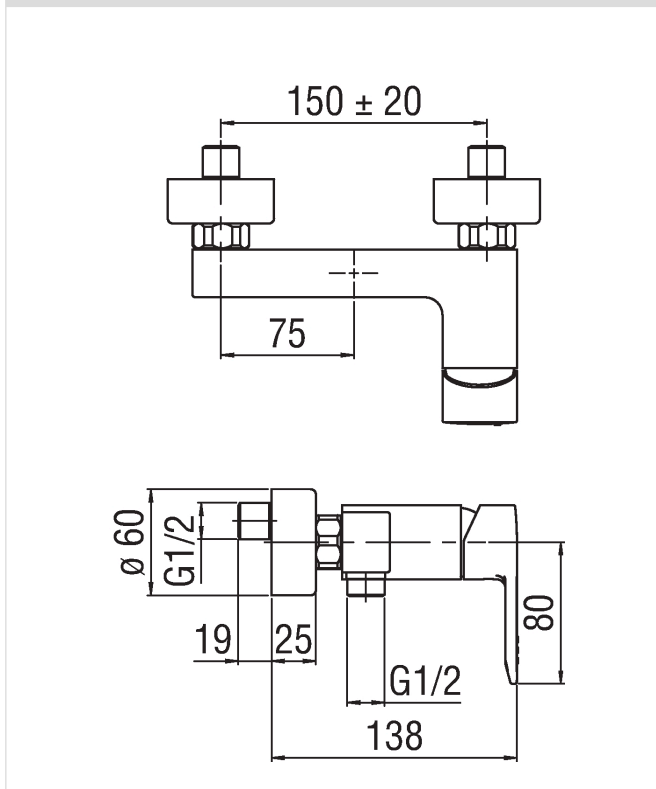

Изображение

Техническая документация

Спецификация

Душ  
 Наружный однорычажный смеситель  
 Отделка хром  
 Излив  $\varnothing$  1/2"  
 Шланг не входит в комплект поставки  
 Картридж  $\varnothing$  35 мм  
 уменьшить скорость потока (до 50%)  
 Ограничитель температуры  
 упаковка: 21 x 17 x 7 см / 0,002499 м<sup>3</sup> / 1,64 kg