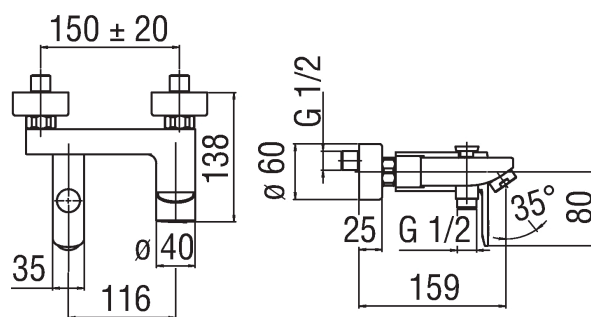

Изображение

Техническая документация

Спецификация

Ванна
Наружный однорычажный смеситель
Отделка хром
Аэратор против известковых отложений M 28 x 1
Автоматический дивертор
Излив \varnothing 1/2"
Шланг не входит в комплект поставки
Картридж \varnothing 35 мм
уменьшить скорость потока (до 50%)
Ограничитель температуры
Аэратор Neoperl® M 28 x 1
упаковка: 16,5 x 21,5 x 17,1 cm / 0,006066 m³ / 2,39 kg