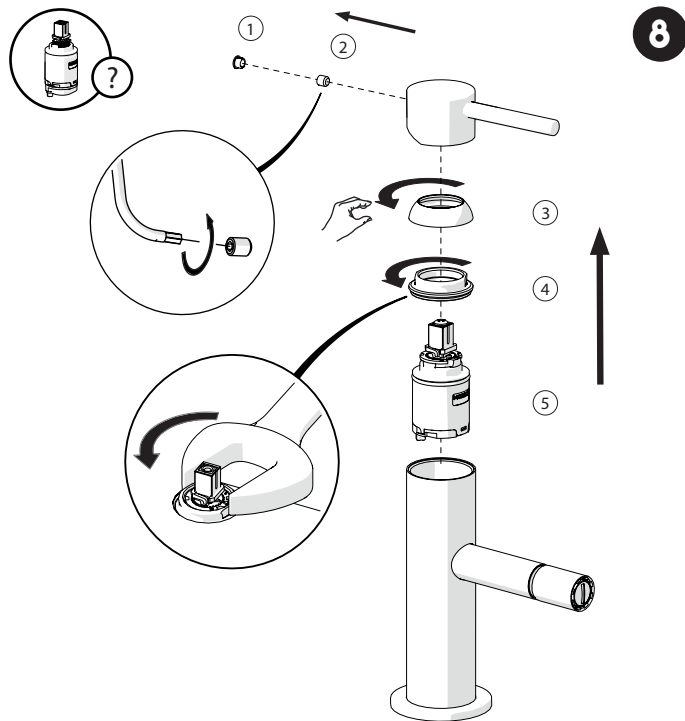

-50%

Per limitare la temperatura estrarre il limitatore e riposizionarlo nella posizione che si desidera

9

Extract the limiter and put it in correct position to limit temperature

NOBILIS®
The Best Technology for Water

www.grupponobili.it

PRIMA DI INIZIARE / BEFORE STARTING					
P	bar	0,5 MIN	MAX 10	5	MAX -80
T	∞ C	T	65	45	

PULIZIA / CLEANING				
ACQUA WATER	ALCOOL	MICROFIBRA MICROFIBER	SPUGNA SPONGE	DETERGENTI DETERGENT