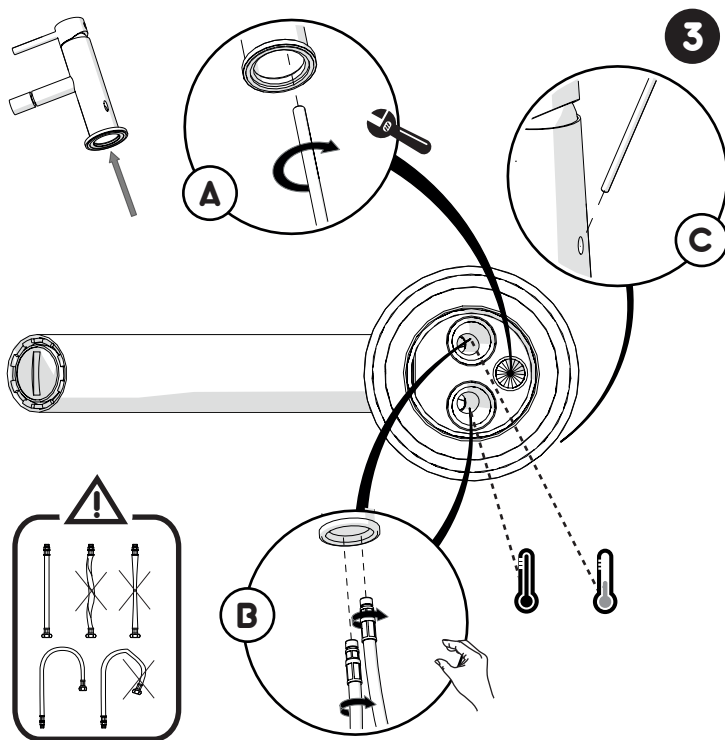

+

Not included / Non incluso / Non inclus / Nie zawarty / No incluido / Não incluido

1

3

5

2

4

6