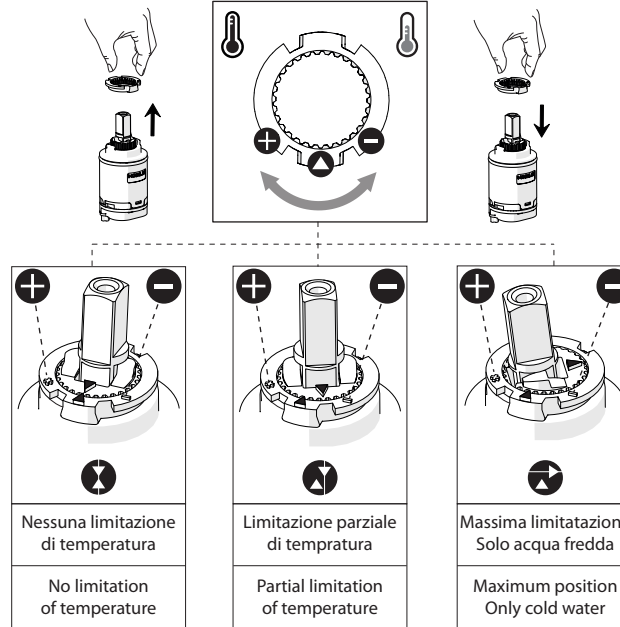

-50%

Per limitare la temperatura estrarre il limitatore e riposizionarlo nella posizione che si desidera

9

Extract the limiter and put it in correct position to limit temperature

NOBILIS®
The Best Technology for Water

www.grupponobili.it

PRIMA DI INIZIARE / BEFORE STARTING					
P	bar	0,5 MIN	MAX 10	5	MAX -80
T	∞ C	T	65	45	

PULIZIA / CLEANING				
ACQUA WATER	ALCOOL	MICROFIBRA MICROFIBER	SPUGNA SPONGE	DETERGENTI DETERGENT