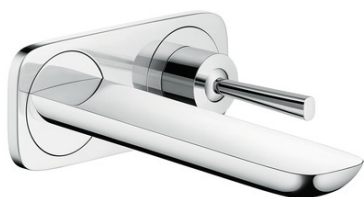

PuraVida

Смеситель для раковины, однорычажный, ВМ, излив 165 мм

Поверхности : хром Артикулный номер: 15084000

Описание

Характеристики

- с возможностью размещения рукоятки справа или слева
- выступ 165 мм
- ламинарная струя
- расход воды: 5 л/мин
- регулируемый формирователь струи
- незапираемый сливной клапан
- подходит для проточных водонагревателей

Технология

Награды за дизайн

2012

Продукт