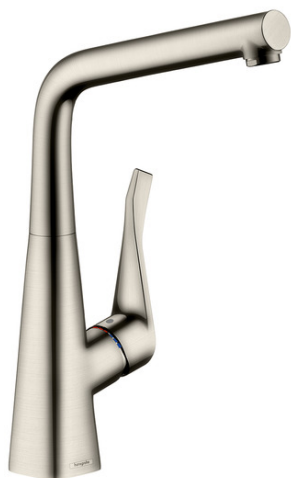

Metris

Смеситель для кухни 320, однорычажный

Поверхности : под сталь Артикулный номер: 14822800

Описание

Характеристики

- ComfortZone 320
- угол поворота излива : регулировка на 3 уровня, на 110°, 150° или 360°
- может монтироваться близко к стене
- ламинарная струя
- подходит для проточных водонагревателей

Технология

Продукт

Чертеж