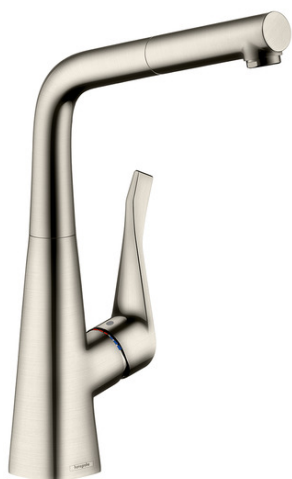

Metris

Смеситель для кухни 320, однорычажный, с выдвижным душем, 1/2"

Поверхности : под сталь Артикулный номер: 14821800

Описание

Характеристики

- ComfortZone 320
- угол поворота излива : регулировка на 2 уровня, на 110° или 150°
- может монтироваться близко к стене
- ламинарная струя
- магнитная система крепления душа MagFit
- душевой шланг Quick-Connect
- подходит для проточных водонагревателей

Технология

Продукт