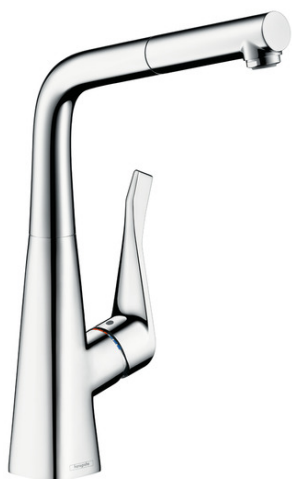

Metris

Смеситель для кухни 320, однорычажный, с выдвижным душем, 1/2"

Поверхности : хром Артикулный номер: 14821000

Описание

Характеристики

- ComfortZone 320
- угол поворота излива : регулировка на 2 уровня, на 110° или 150°
- может монтироваться близко к стене
- ламинарная струя
- магнитная система крепления душа MagFit
- душевой шланг Quick-Connect
- подходит для проточных водонагревателей

Технология

Продукт