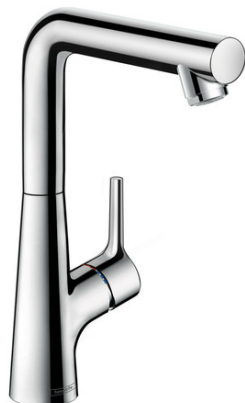

Talis S

Смеситель для раковины, однорычажный, 210, со сливным гарнитуром, поворотный излив 120°

Поверхности : хром Артикулный номер: 72105000

Описание

Характеристики

- ComfortZone 210
- выступ 162 мм
- обычная струя
- расход воды: 5 л/мин
- сливная арматура со стержнем тяги
- подходит для проточных водонагревателей
- угол поворота излива 120°

Технология

Продукт

Чертеж