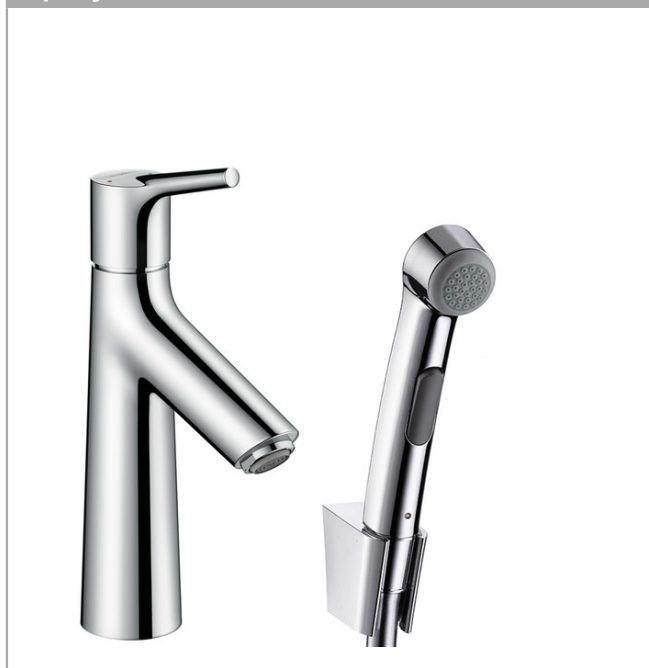

Talis S

Набор для биде

Поверхности : **хром** Артикульный номер: **72290000**

Описание

Характеристики

- расход воды: 5 л/мин
- сливной клапан Push-Open (управление с помощью пробки, для раковин с переливом)
- подходит для проточных водонагревателей

Состоит из

- Смеситель для раковины 100, однорычажный, без сливного гарнитура (#72021XXX)
- Гигиенический душ, со шлангом 1,60 м и держателем, 1/2" (#32128XXX)

Технология

Продукт

Чертеж