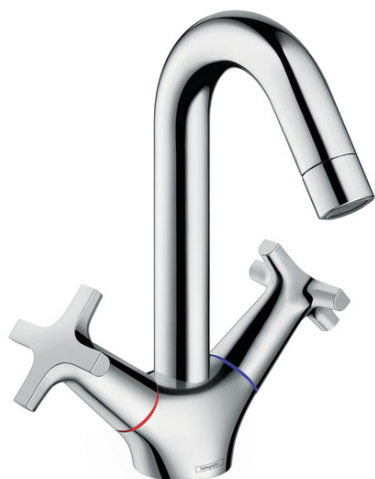

Logis Classic

Смеситель для раковины, с двумя рукоятками с донным клапаном

Поверхности : хром Артикульный номер: 71270000

Описание

Характеристики

- ComfortZone 150
- обычная струя
- расход воды: 5 л/мин
- сливная арматура со стержнем тяги
- подходит для проточных водонагревателей
- угол поворота излива 120°

Технология

Продукт

Чертеж