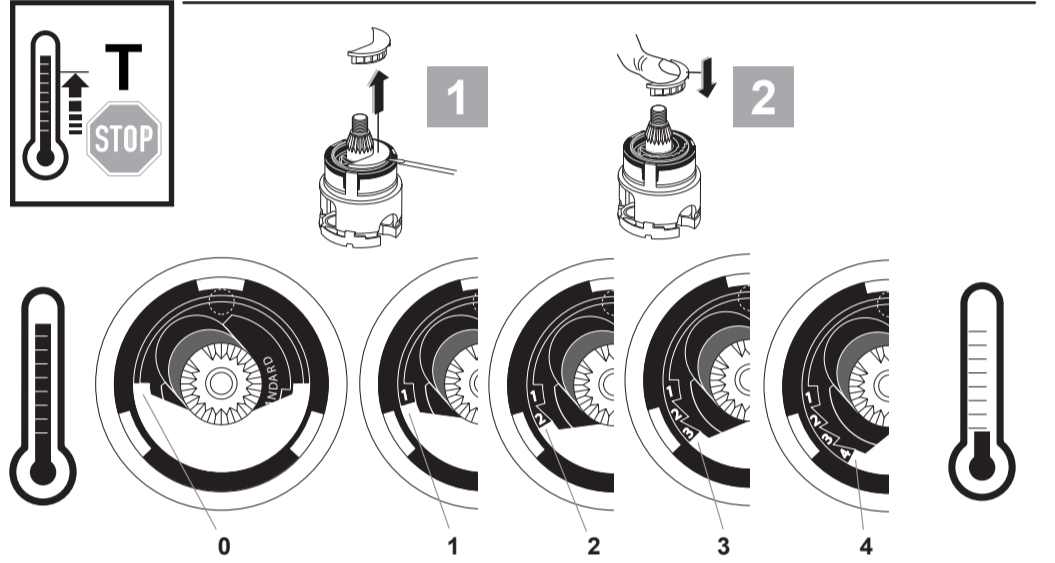

**MELANGE**

**A 4269 .. A 4270 .. A 4271 .. A 4272 ..**

0811/ A 865 800  
 (+A 865 612)

Ideal Standard International BVBA  
 Chaussée de Wavre, 1789 - box 15  
 1160 Bruxelles  
 Belgium

[www.idealstandardinternational.com](http://www.idealstandardinternational.com)