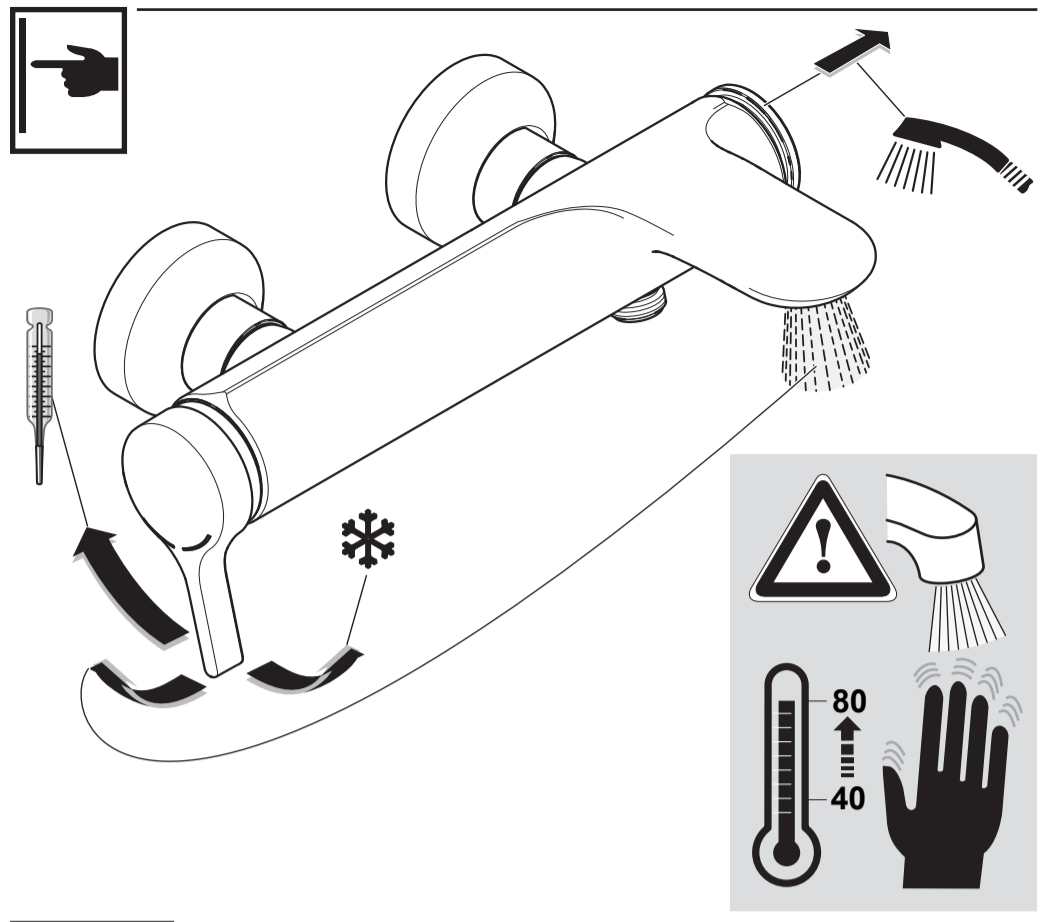

**MELANGE**

**A 4269 .. A 4270 .. A 4271 .. A 4272 ..**

0811/ A 865 800  
 (+A 865 612)

Ideal Standard International BVBA  
 Chaussée de Wavre, 1789 - box 15  
 1160 Bruxelles  
 Belgium

[www.idealstandardinternational.com](http://www.idealstandardinternational.com)