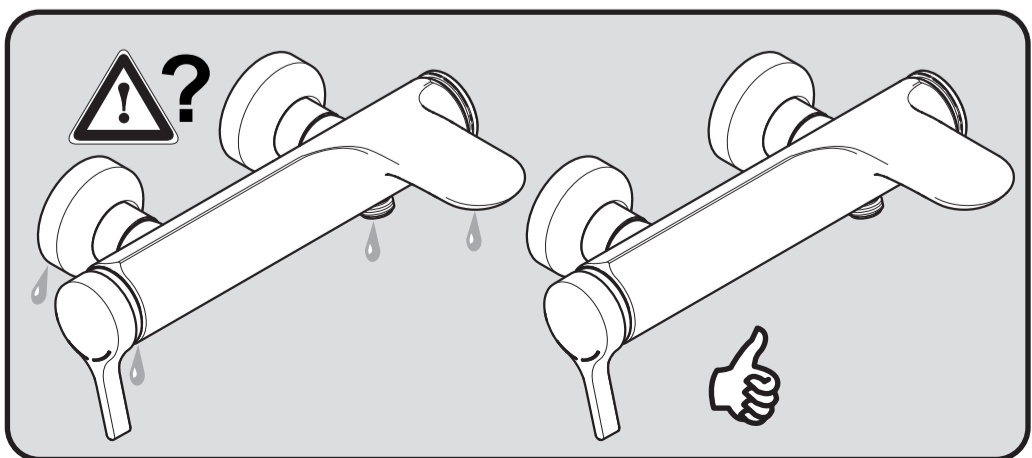

**MELANGE**

**A 4269 .. A 4270 .. A 4271 .. A 4272 ..**

0811/ A 865 800  
 (+A 865 612)

Ideal Standard International BVBA  
 Chaussée de Wavre, 1789 - box 15  
 1160 Bruxelles  
 Belgium

[www.idealstandardinternational.com](http://www.idealstandardinternational.com)