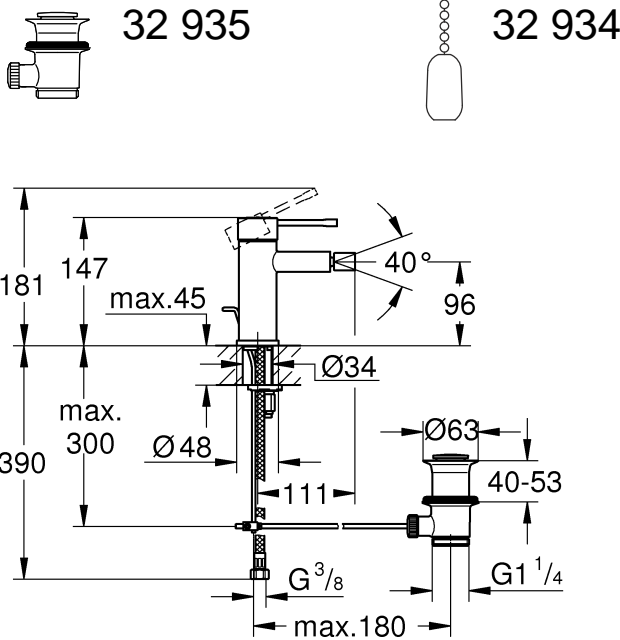

23 463

23 480

32 901

23 462

32 935

32 934

23 798

DIN 1988
DIN EN 806

bar

max. 10
0,5 5 1

°C

max. 70° 60°

*19 017
13mm

1a

1b

	150°
	0°
	360°

5

6

1

2

3

SERVICE 

	07 052	180mm
	*07 341	350mm

	*19 017	
	13mm	