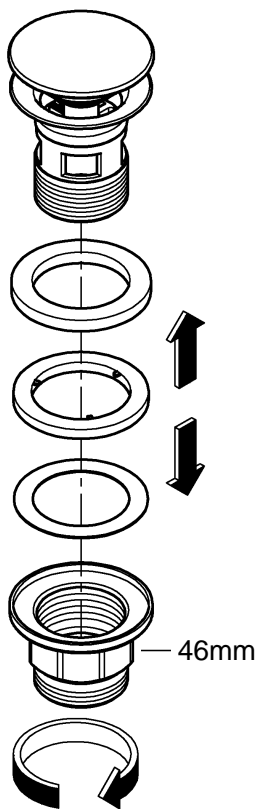

23 463

23 480

32 901

23 462

32 935

32 934

23 798

DIN 1988
DIN EN 806

bar

max. 10
0,5 5 1

°C

max. 70° 60°

*19 017
13mm

1a

1b

	150°
	0°
	360°

32 901

	90°
	0°
	360°

2

3

1

2

3

4

5

6

1

2

3

SERVICE 

	07 052	180mm
	*07 341	350mm

	*19 017	
	13mm	