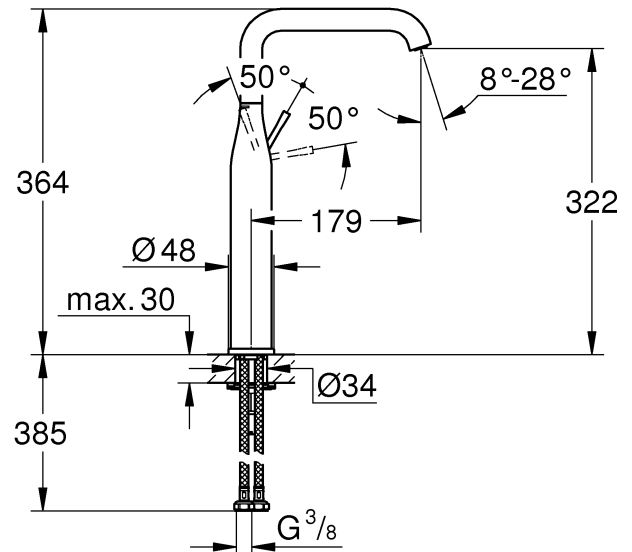

23 463

23 480

32 901

23 462

32 935

32 934

23 798

DIN 1988
DIN EN 806

bar

max. 10
0,5 5 1

°C

max. 70° 60°

*19 017
13mm

1a

1b

	150°
	0°
	360°

5

6

1

2

3

SERVICE 

	07 052	180mm
	*07 341	350mm

	*19 017	
	13mm	