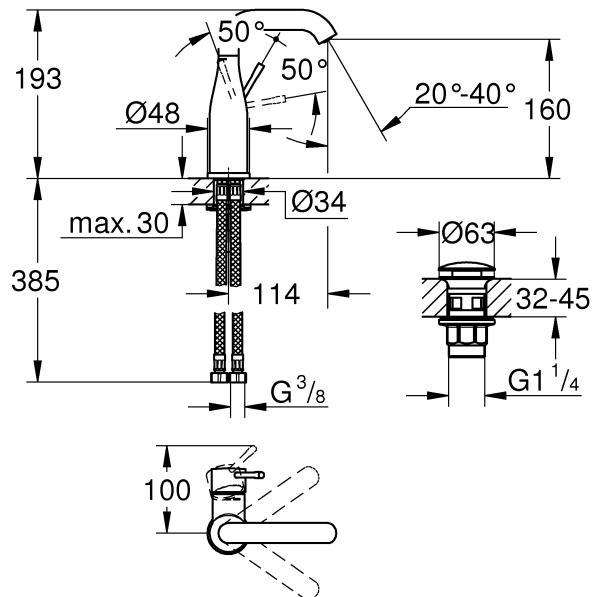

23 463

23 480

32 901

23 462

32 935

32 934

23 798

DIN 1988
DIN EN 806

bar

max. 10
0,5 5 1

°C

max. 70° 60°

*19 017
13mm

1a

1b

	150°
	0°
	360°

5

6

1

2

3

SERVICE 

	07 052	180mm
	*07 341	350mm

	*19 017	
	13mm	