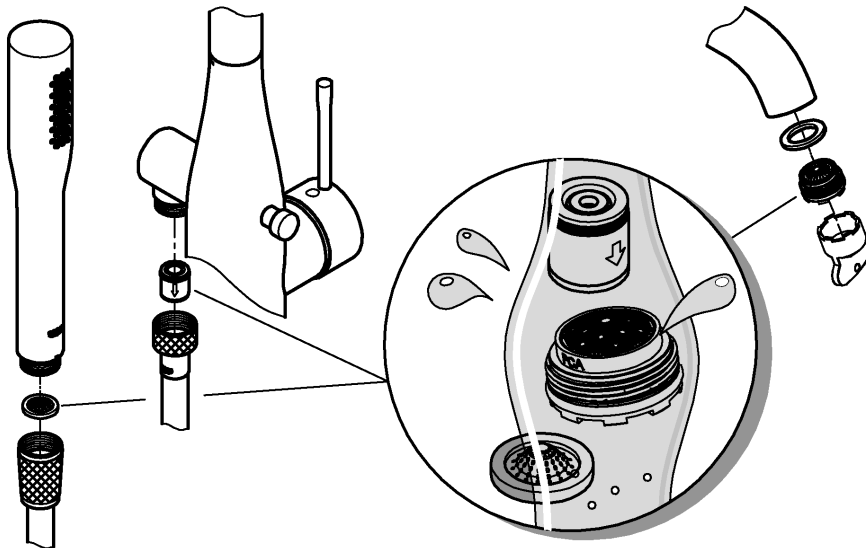

max. 158° 140°

Pure Freude an Wasser

GROHE
WAVES

D

+49 571 3989 333
impressum@grohe.de

A

+43 1 68060
info-at@grohe.com

AUS