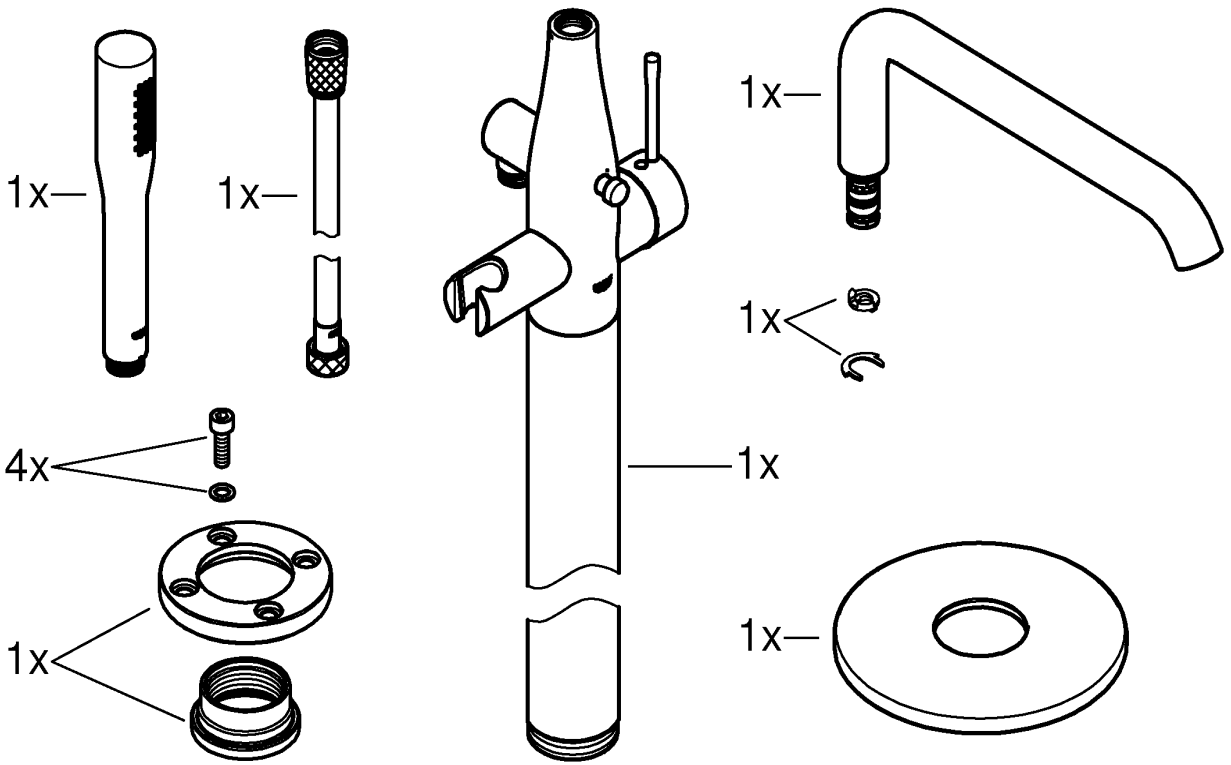

DIN 1988
DIN EN 806

bar

max. 0,5 10 5 1

psi

max. 7.25 145 72.5 14.5

°C

max. 70° 60°

°F