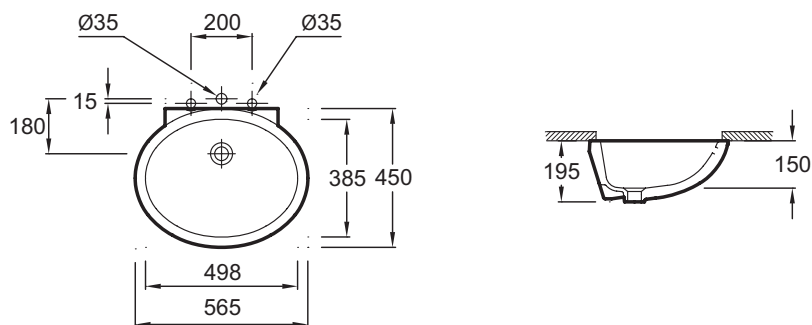

**EN262**

**Коллекция:** OVALE DESSOUS

**Отделки\*:**

00 - Белый

**Общие характеристики:**

### Технические характеристики

• Размеры (см): 49,8/56,5 x 38,5/45 см

• Вес: 11,6 кг

### Связанные продукты

• E3120: Набор из четырех фиксаторов для установки мойки под столешницей

### Общая информация

Спецификация продукта: Раковина 49,8/56,5 x 38,5/45 см. EN262. Коллекция: OVALE DESSOUS. Размеры (см): 49,8/56,5 x 38,5/45 см. Вес: 11,6 кг.