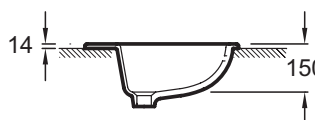

E1273

Коллекция: OVALE DESSUS

Отделки*:

00 - Белый

Общие характеристики:

Преимущества для конечного пользователя

- Просторная и элегантная: Самая большая в своей категории

Технические характеристики

- Размеры (см): 63 x 48 см
- Вес: 11,5 кг
- Разметка сверления отверстия для смесителя: Одно сквозное отверстие, два размечено
- Крепежи: 2 шпильки для крепежа (в комплект не входит)

Общая информация

Спецификация продукта: Встраиваемая раковина 63 x 48 см. E1273. Коллекция: OVALE DESSUS. Размеры (см): 63 x 48 см. Вес: 11,5 кг. Разметка сверления отверстия для смесителя: Одно сквозное отверстие, два размечено. Крепежи: 2 шпильки для крепежа (в комплект не входит).