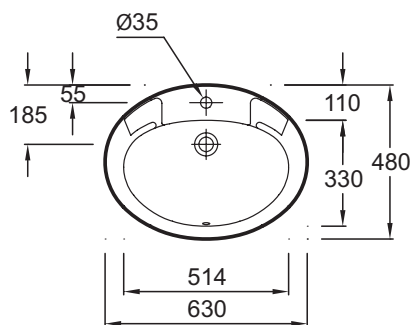

E1273

Коллекция: OVALE DESSUS

Отделки*:

00 - Белый

Общие характеристики:

Преимущества для конечного пользователя

- Просторная и элегантная: Самая большая в своей категории

Технические характеристики

- Размеры (см): 63 x 48 см
- Вес: 11,5 кг
- Разметка сверления отверстия для смесителя: Одно сквозное отверстие, два размечено
- Крепежи: 2 шпильки для крепежа (в комплект не входит)

Общая информация

Спецификация продукта: Встраиваемая раковина 63 x 48 см. E1273. Коллекция: OVALE DESSUS. Размеры (см): 63 x 48 см. Вес: 11,5 кг. Разметка сверления отверстия для смесителя: Одно сквозное отверстие, два размечено. Крепежи: 2 шпильки для крепежа (в комплект не входит).