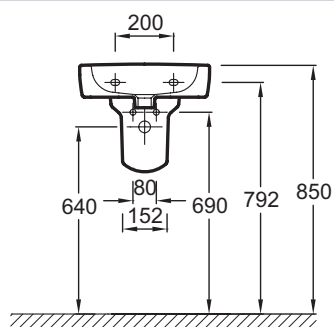

E1473

Коллекция: KANDEL

Отделки*:

00 - Белый

Технические характеристики

- Вес: 11,8 кг

Общая информация

Спецификация продукта: Рукомойник. E1473. Коллекция: KANDEL. Вес: 11,8 кг.