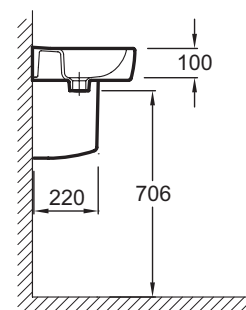

E1473

Коллекция: KANDEL

Отделки*:

00 - Белый

Технические характеристики

- Вес: 11,8 кг

Общая информация

Спецификация продукта: Рукомойник. E1473. Коллекция: KANDEL. Вес: 11,8 кг.