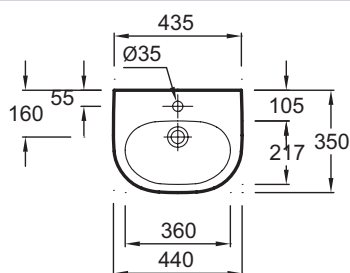

E1473

Коллекция: KANDEL

Отделки*:

00 - Белый

Технические характеристики

- Вес: 11,8 кг

Общая информация

Спецификация продукта: Рукомойник. E1473. Коллекция: KANDEL. Вес: 11,8 кг.