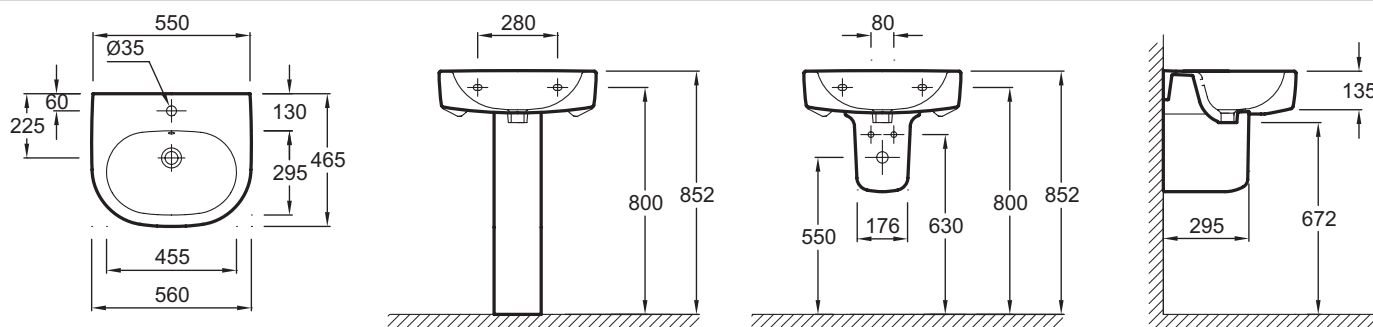

E1463

Коллекция: KANDEL

Отделки*:

00 - Белый

Технические характеристики

- Вес: 12 кг

Общая информация

Спецификация продукта: Раковина. E1463. Коллекция: KANDEL. Вес: 12 кг.