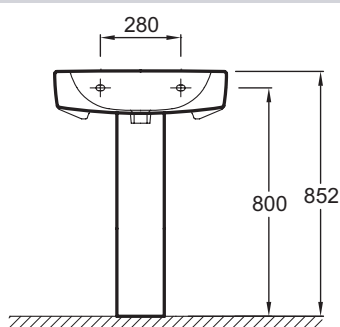

Коллекция: KANDEL

Отделки*:

00 - Белый

Технические характеристики

- Вес: 12,5 кг

Общая информация

Спецификация продукта: Раковина. E1464. Коллекция: KANDEL. Вес: 12,5 кг.