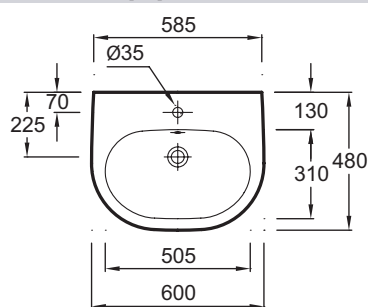

Коллекция: KANDEL

Отделки*:

00 - Белый

Технические характеристики

- Вес: 12,5 кг

Общая информация

Спецификация продукта: Раковина. E1464. Коллекция: KANDEL. Вес: 12,5 кг.