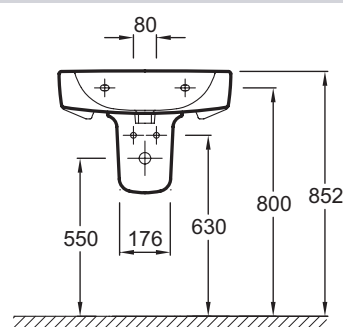

Коллекция: KANDEL

Отделки*:

00 - Белый

Технические характеристики

- Вес: 12,5 кг

Общая информация

Спецификация продукта: Раковина. E1464. Коллекция: KANDEL. Вес: 12,5 кг.