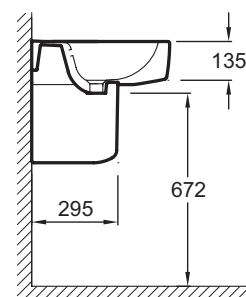

Коллекция: KANDEL

Отделки*:

00 - Белый

Технические характеристики

- Вес: 12,5 кг

Общая информация

Спецификация продукта: Раковина. E1464. Коллекция: KANDEL. Вес: 12,5 кг.