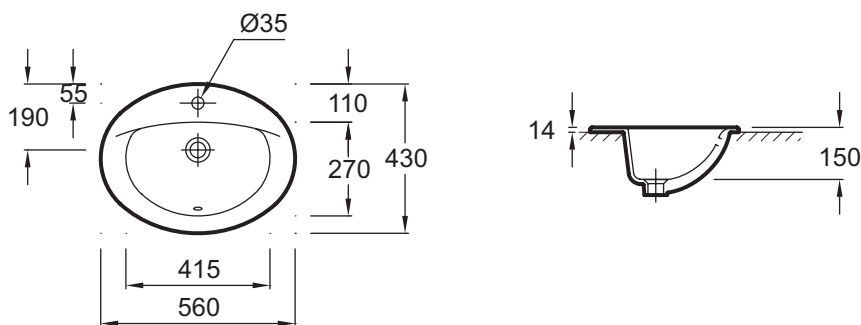

E4155

Коллекция: PATIO

Отделки*:

00 - Белый

Общие характеристики:

Преимущества для конечного пользователя

- Облегченная очистка: Мягкие углы для быстрого и легкого ухода

Технические характеристики

- Размеры (см): 56 x 43 см
- Вес: 7,8 кг
- Разметка сверления отверстия для смесителя: Одно сквозное отверстие, два размечено

Общая информация

Спецификация продукта: Встраиваемая раковина 56 x 43 см, устанавливаемая сверху. E4155. Коллекция: PATIO. Размеры (см): 56 x 43 см. Вес: 7,8 кг. Разметка сверления отверстия для смесителя: Одно сквозное отверстие, два размечено.