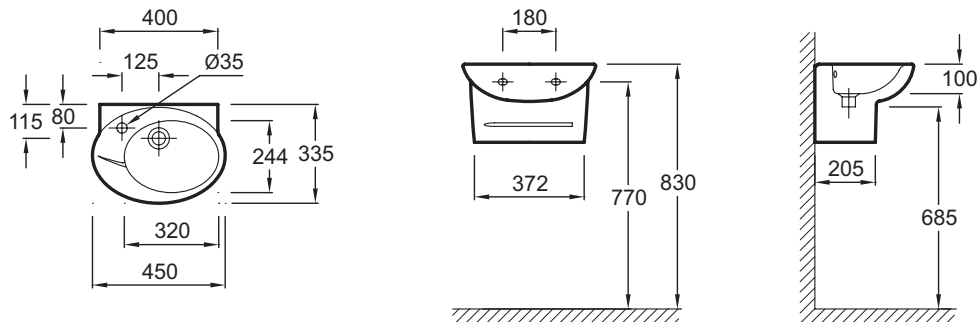

- Размеры (см): 45 x 33,5 см
- Вес: 11,5 кг
- Разметка сверления отверстия для смесителя: 1 отверстие для смесителя
- Крепежи: 2 шпильки диаметром 6 или 2 крюка E4535 (в комплект не входит)
- Рекомендуемые смесители: Purist цилиндрической формы
- Дополнительная опция: Полотенцедержатель E75635

Продукты для комплектации

- E4535: Скобы для передней установки

Связанные продукты

- E75635: Хромированный полотенцедержатель

Общая информация

Спецификация продукта: Рукомойник 45 x 33.5 см с единым полупьедесталом. E1337. Коллекция: PRESQU'ILE. Размеры (см): 45 x 33,5 см. Вес: 11,5 кг. Разметка сверления отверстия для смесителя: 1 отверстие для смесителя. Крепежи: 2 шпильки диаметром 6 или 2 крюка E4535 (в комплект не входит). Рекомендуемые смесители: Purist цилиндрической формы. Дополнительная опция: Полотенцедержатель E75635.