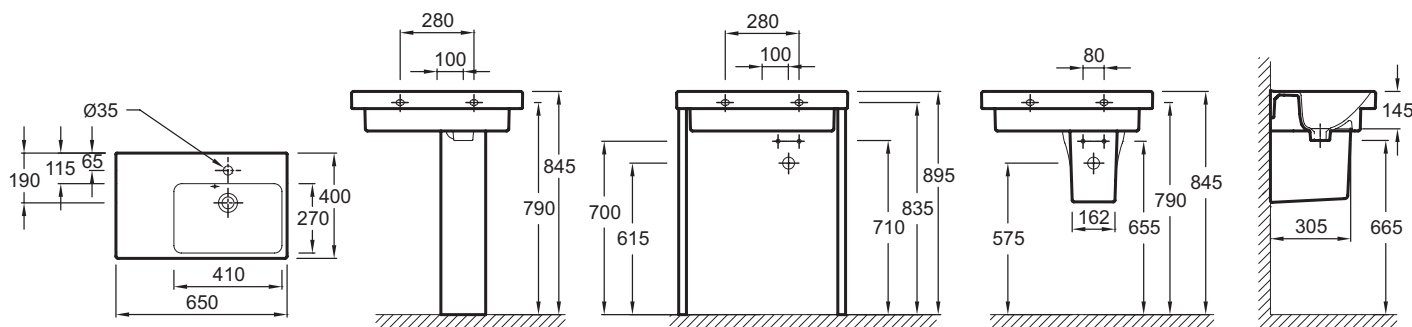

Технические характеристики

- Размеры (см): 65 x 40 см
- Вес: 18,5 кг
- Разметка сверления отверстия для смесителя: 1 отверстие для смесителя
- Рекомендуемые смесители: Aleo, стильный и широкий ассортимент

Продукты для комплектации

- EV886: Мебель 62 см для встраиваемой раковины со столешницей, 1 выдвижной ящик
- EV991D: Мебель 62 см для раковины-столешницы, правосторонняя, 3 выдвижных ящика

Связанные продукты

Общая информация

Спецификация продукта: Раковина 65 x 40 см, с левым "крылом". E4758G. Коллекция: ODEON UP. Размеры (см): 65 x 40 см. Вес: 18,5 кг. Разметка сверления отверстия для смесителя: 1 отверстие для смесителя. Рекомендуемые смесители: Aleo, стильный и широкий ассортимент.