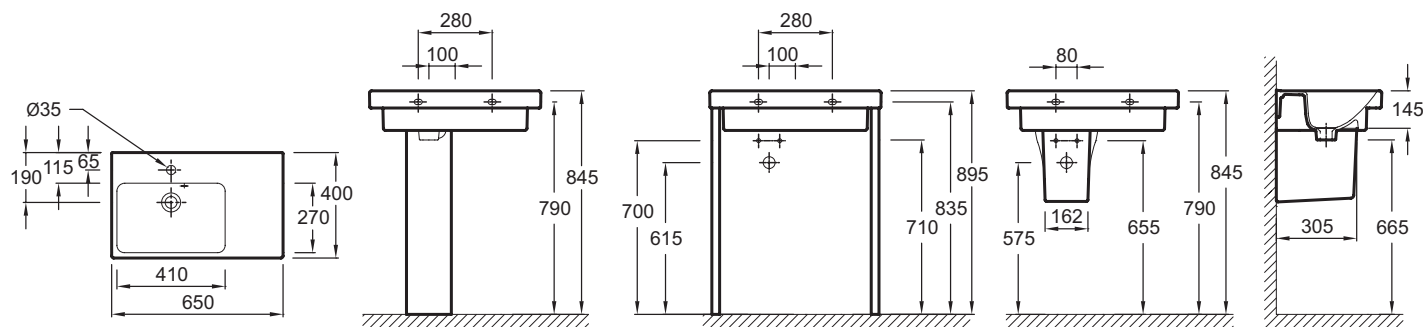

### Технические характеристики

- Размеры (см): 65 x 40 см
- Вес: 18,5 кг
- Разметка сверления отверстия для смесителя: 1 отверстие для смесителя
- Рекомендуемые смесители: Aleo, стильный и широкий ассортимент

### Продукты для комплектации

- EВ886: Мебель 62 см для встраиваемой раковины со столешницей, 1 выдвижной ящик
- EВ991G: Мебель 62 см для раковины-столешницы, левосторонняя, 3 выдвижных ящика

### Общая информация

Спецификация продукта: Раковина 65 x 40 см, с правым "крылом". E4757G. Коллекция: ODEON UP. Размеры (см): 65 x 40 см. Вес: 18,5 кг. Разметка сверления отверстия для смесителя: 1 отверстие для смесителя. Рекомендуемые смесители: Aleo, стильный и широкий ассортимент.