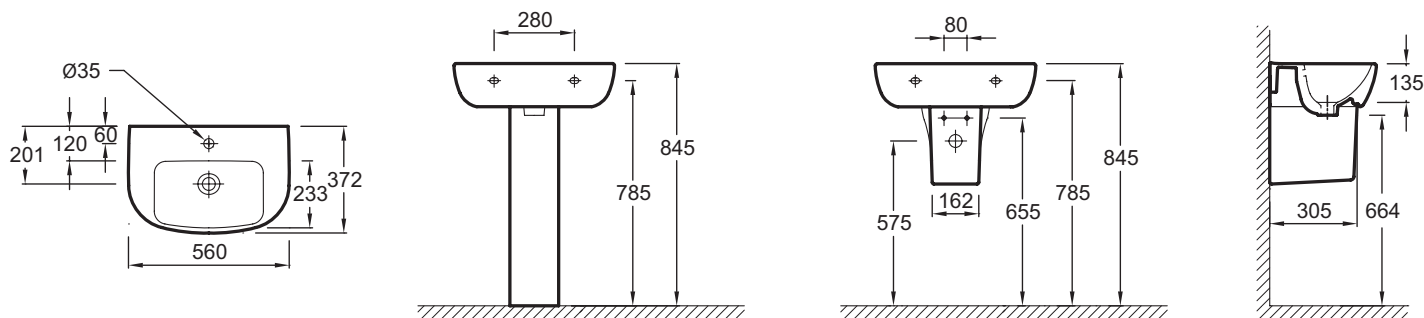

E4755G

Коллекция: ODEON UP

Отделка*:

00 - Белый

Общие характеристики:

Преимущества для конечного пользователя

- Дизайн: Благодаря своей утонченности и изяществу, энергичная и практичная коллекция Odeon Up придется по душе всей семье
- Комфорт: Глубокая, широкая раковина
- Функциональность: Широкая боковая поверхность для принадлежностей
- Облегченная очистка: Мягкие углы для быстрого и легкого ухода

Технические характеристики

- Размеры (см): 56 x 37,2 см
- Материал: Керамика
- Разметка сверления отверстия для смесителя: 1 отверстие для смесителя, 2 дополнительных отверстия
- Вес: 14 кг
- Тип установки: Подвесные или могут быть установлены вместе с мебелью
- Рекомендуемые смесители: Aleo, стильный и широкий ассортимент

Связанные продукты

- 18565W: Пьедестал
- 18566W: Полупьедестал
- E4690: Полотенцедержатель 56 см
- E78291: Декоративный слив с регулируемой высотой
- E78297: Хромированный бутылочный сифон

Общая информация

Спецификация продукта: Раковина 56 x 37.2 см с заглушкой. E4755G. Коллекция: ODEON UP. Размеры (см): 56 x 37,2 см. Вес: 14 кг. Материал: Керамика. Тип установки: Подвесные или могут быть установлены вместе с мебелью. Разметка сверления отверстия для смесителя: 1 отверстие для смесителя, 2 дополнительных отверстия. Рекомендуемые смесители: Aleo, стильный и широкий ассортимент.