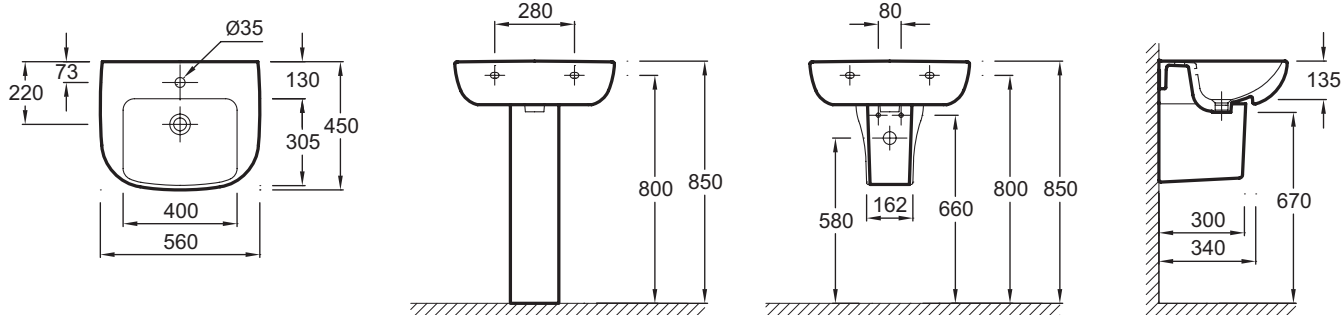

E4737

Коллекция: ODEON UP

Отделка*:

00 - Белый

Общие характеристики:

Преимущества для конечного пользователя

- **Дизайн:** Благодаря своей утонченности и изяществу, энергичная и практичная коллекция Odeon Up придется по душе всей семье
- **Комфорт:** Глубокая, широкая раковина
- **Функциональность:** Широкая боковая поверхность для принадлежностей
- **Облегченная очистка:** Мягкие углы для быстрого и легкого ухода

Технические характеристики

- **Размеры (см):** 56 x 45 см
- **Разметка сверления отверстия для смесителя:** 1 отверстие для смесителя, 2 дополнительных отверстия
- **Вес:** 15,2 кг
- **Рекомендуемые смесители:** Aleo, стильный и широкий ассортимент

Связанные продукты

- 18565W: Пьедестал
- 18566W: Полупьедестал
- E78291: Декоративный слив с регулируемой высотой
- E78297: Хромированный бутылочный сифон
- E4729: Полотенцедержатель 60 см

Общая информация

Спецификация продукта: Раковина 56 x 45 см с заглушкой для переливного отверстия. E4737. Коллекция: ODEON UP. Размеры (см): 56 x 45 см. Вес: 15,2 кг. Разметка сверления отверстия для смесителя: 1 отверстие для смесителя, 2 дополнительных отверстия. Рекомендуемые смесители: Aleo, стильный и широкий ассортимент.