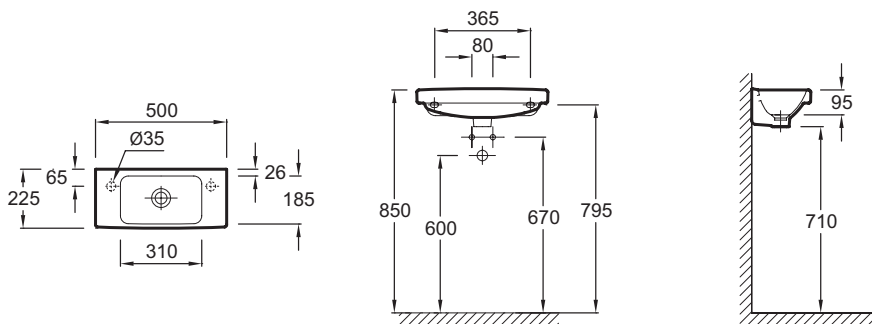

Технические характеристики

- Размеры (см): 50 x 22,5 см
- Вес: 6,6 кг
- Разметка сверления отверстия для смесителя: 2 размеченных отверстия под смеситель
- Рекомендуемые смесители: Aleo, стильный и широкий ассортимент
- Заглушка для переливного отверстия в комплекте

Продукты для комплектации

- EВ863: Мебель под рукомойник 50 см

Связанные продукты

- E78291: Декоративный слив с регулируемой высотой
- E78297: Хромированный бутылочный сифон
- E4721: Металлический полотенцедержатель для рукомойника

Общая информация

Спецификация продукта: Рукомойник 50 x 22.5 см, без переливного отверстия. E4701. Коллекция: ODEON UP. Размеры (см): 50 x 22,5 см. Вес: 6,6 кг. Разметка сверления отверстия для смесителя: 2 размеченных отверстия под смеситель. Рекомендуемые смесители: Aleo, стильный и широкий ассортимент. Заглушка для переливного отверстия в комплекте.