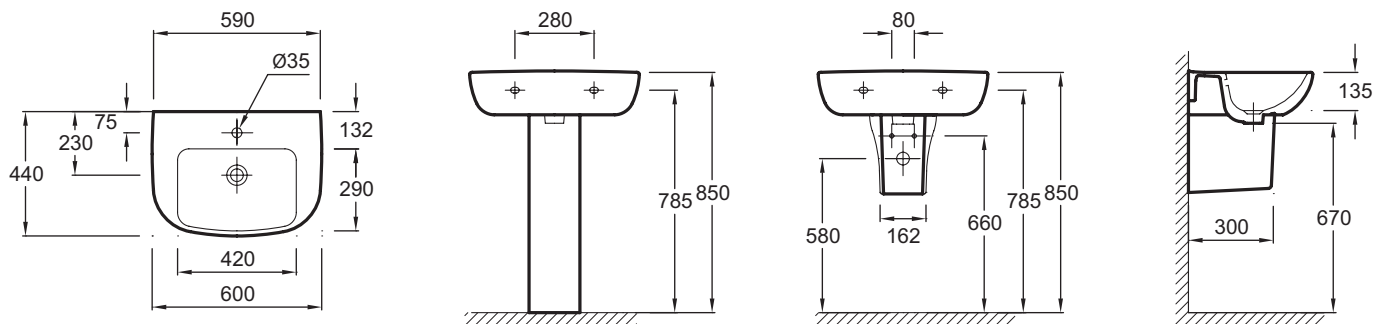

E4700

Коллекция: ODEON UP

Отделка*:

00 - Белый

Общие характеристики:

Преимущества для конечного пользователя

- Дизайн: Благодаря своей утонченности и изяществу, энергичная и практичная коллекция Odeon Up придется по душе всей семье
- Комфорт: Глубокая, широкая раковина
- Функциональность: Широкая боковая поверхность для принадлежностей
- Облегченная очистка: Мягкие углы для быстрого и легкого ухода

Технические характеристики

- Размеры (см): 60 x 44 см
- Вес: 15,4 кг
- Разметка сверления отверстия для смесителя: 1 отверстие для смесителя, 2 дополнительных отверстия
- Рекомендуемые смесители: Aleo, стильный и широкий ассортимент

Связанные продукты

- 18565W: Пьедестал
- 18566W: Полупьедестал

Общая информация

Спецификация продукта: Раковина 60 см. E4700. Коллекция: ODEON UP. Размеры (см): 60 x 44 см. Вес: 15,4 кг. Разметка сверления отверстия для смесителя: 1 отверстие для смесителя, 2 дополнительных отверстия. Рекомендуемые смесители: Aleo, стильный и широкий ассортимент.