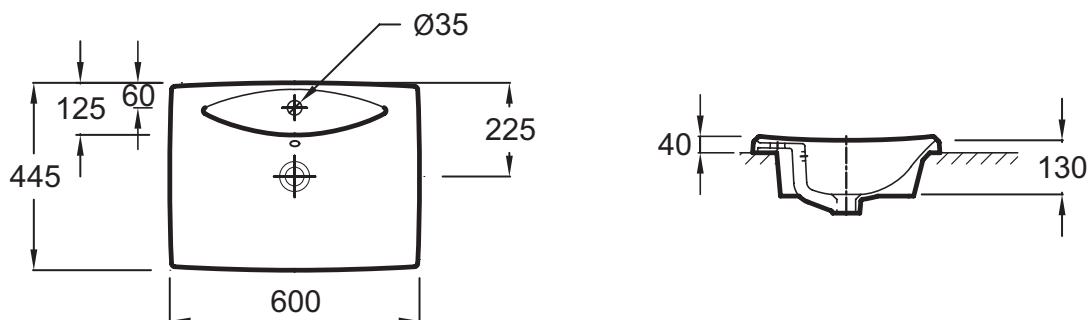

**E1289**

**Коллекция:** ESCALE

**Отделки\*:**

00 - Белый

### Технические характеристики

- Размеры (см): 60 x 44,5
- Вес: 12,6 кг
- Разметка сверления отверстия для смесителя: Одно сквозное отверстие, два размечено
- Рекомендуемые смесители: Однорычажный Purist оригинальной конструкции

### Общая информация

Спецификация продукта: Встраиваемая раковина, устанавливаемая сверху 60 x 44.5 см. E1289. Коллекция: ESCALE. Размеры (см): 60 x 44,5 см. Вес: 12,6 кг. Разметка сверления отверстия для смесителя: Одно сквозное отверстие, два размечено. Рекомендуемые смесители: Однорычажный Purist оригинальной конструкции.