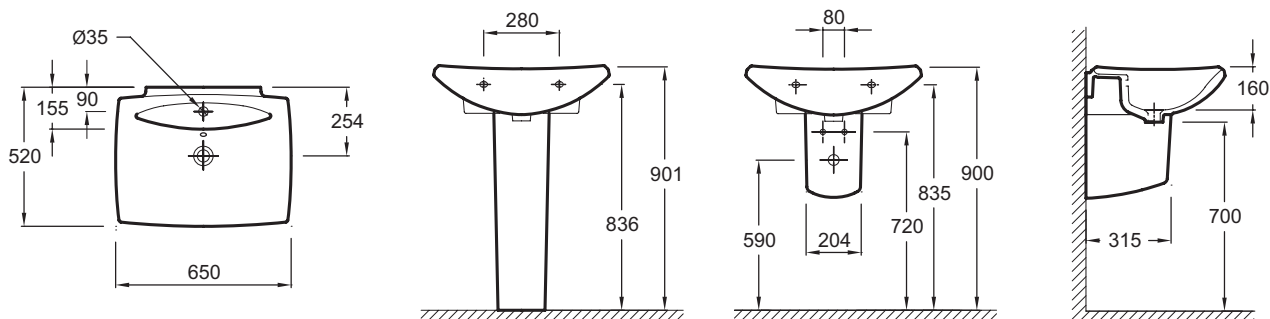

### Технические характеристики

- Размеры (см): 65 x 52 см
- Вес: 17,6 кг
- Разметка сверления отверстия для смесителя: Одно сквозное отверстие, два размечено
- Крепежи: 2 шпильки для крепежа (в комплект не входит)
- Рекомендуемые смесители: Однорычажный Purist оригинальной конструкции

### Связанные продукты

- 19024W: Пьедестал
- 19028W: Полупьедестал
- E78297: Хромированный бутылочный сифон
- E78291: Декоративный слив с регулируемой высотой
- EB1440: Зеркало 60 см с подсветкой по периметру

### Общая информация

Спецификация продукта: Раковина 65 x 52 см с заглушкой для переливного отверстия. E1211. Коллекция: ESCALE. Размеры (см): 65 x 52 см. Вес: 17,6 кг. Разметка сверления отверстия для смесителя: Одно сквозное отверстие, два размечено. Крепежи: 2 шпильки для крепежа (в комплект не входит). Рекомендуемые смесители: Однорычажный Purist оригинальной конструкции.