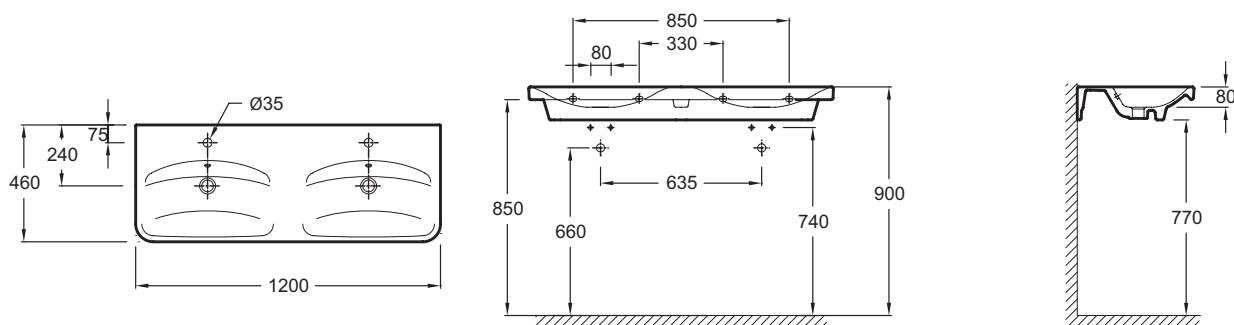

Технические характеристики

- Размеры (см): 120 x 46 см
- Вес: 29 кг
- Разметка сверления отверстия для смесителя: 1 отверстие для смесителя слева, 1 отверстие для смесителя справа
- Рекомендуемые смесители: Коллекция Toobi

Продукты для комплектации

- EB1048: Мебель под раковину 120 см

Связанные продукты

- E78296: Слив для встраиваемых раковин с переливом
- E78297: Хромированный бутылочный сифон

Общая информация

Спецификация продукта: Двойная подвесная раковина 120 x 46 см, без переливного отверстия. E4488. Коллекция: REPLAY. Размеры (см): 120 x 46 см. Вес: 29 кг. Разметка сверления отверстия для смесителя: 1 отверстие для смесителя слева, 1 отверстие для смесителя справа. Рекомендуемые смесители: Коллекция Toobi.