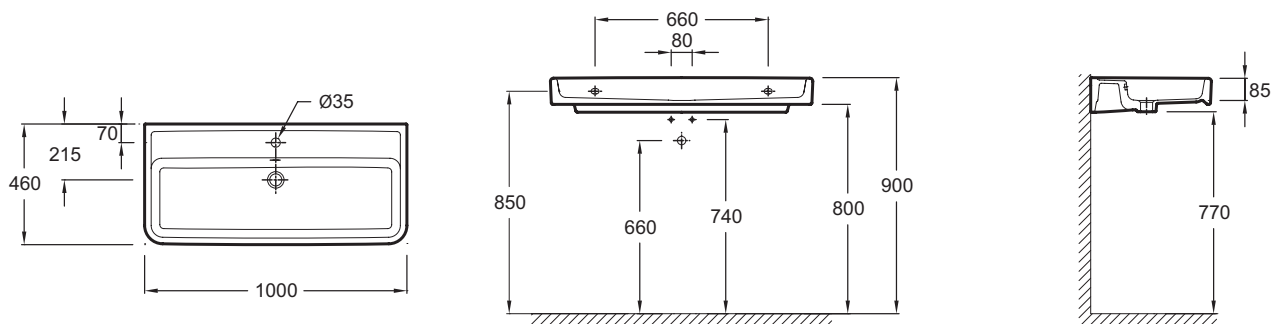

### Технические характеристики

- Размеры (см): 100 x 46 см
- Вес: 26,2 кг
- Разметка сверления отверстия для смесителя: 1 отверстие для смесителя
- Рекомендуемые смесители: Коллекция Toobi

### Продукты для комплектации

- EB1047: Мебель под раковину 100 см

### Общая информация

Спецификация продукта: Подвесная раковина 100 x 46 см. E4491. Коллекция: REPLAY. Размеры (см): 100 x 46 см. Вес: 26,2 кг. Разметка сверления отверстия для смесителя: 1 отверстие для смесителя. Рекомендуемые смесители: Коллекция Toobi.