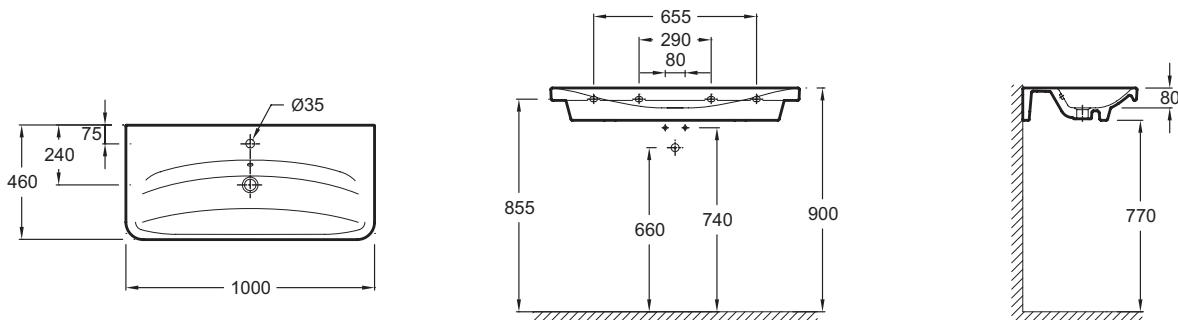

Технические характеристики

- Размеры (см): 100 x 46 см
- Вес: 23,1 кг
- Разметка сверления отверстия для смесителя: 1 отверстие для смесителя
- Рекомендуемые смесители: Коллекция Toobi

Продукты для комплектации

- EB1047: Мебель под раковину 100 см

Связанные продукты

- E78296: Слив для встраиваемых раковин с переливом
- E78297: Хромированный бутылочный сифон

Общая информация

Спецификация продукта: Подвесная раковина 100 x 46 см. E4487. Коллекция: REPLAY. Размеры (см): 100 x 46 см. Вес: 23,1 кг. Разметка сверления отверстия для смесителя: 1 отверстие для смесителя. Рекомендуемые смесители: Коллекция Toobi.